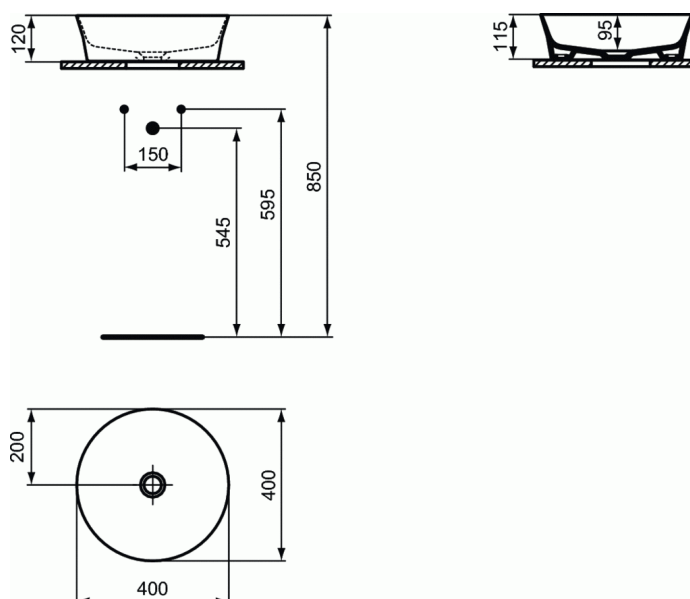

### Lavoar rotund 40 cm pentru montaj pe blat cu pereti subtiri

#### Lavoar rotund 40 cm pentru montaj pe blat cu pereti subtiri

Fara orificiu pentru baterie si fara preaplin

Include: Set de fixare D570967 si sablonul de taiere mobilier

In cutie de carton

EN 14688

Atentie sa montati cu scurgere libera!